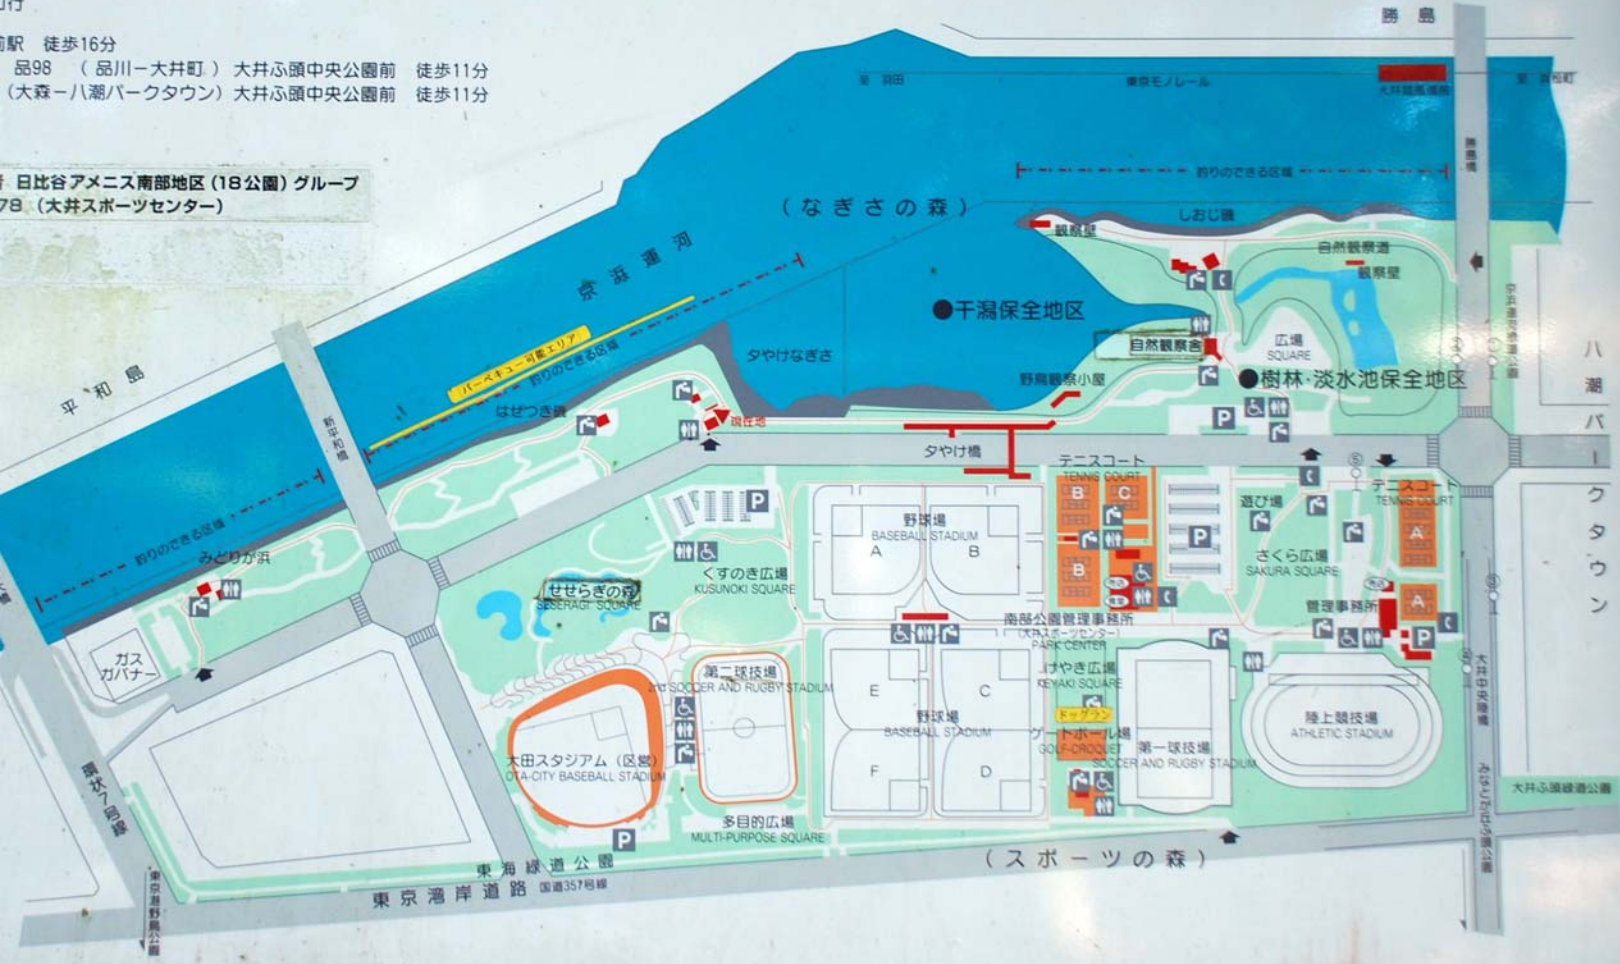

大井町駅行 徒歩16分
 品98 (品川-大井町) 大井町駅東口行 徒歩11分
 (大森-八潮パークタウン) 大井町駅東口行 徒歩11分

公園面積 38.3ha (水域4.9haも含む)

日比谷アメニス南部地区(18公園)グループ
 78 (大井スポーツセンター)

八潮
 パーク
 タウン

大井町駅東口行
 大井町駅西口行

東海緑道公園
 東京湾岸道路 国道357号線

(スポーツの森)

(なぎさの森)